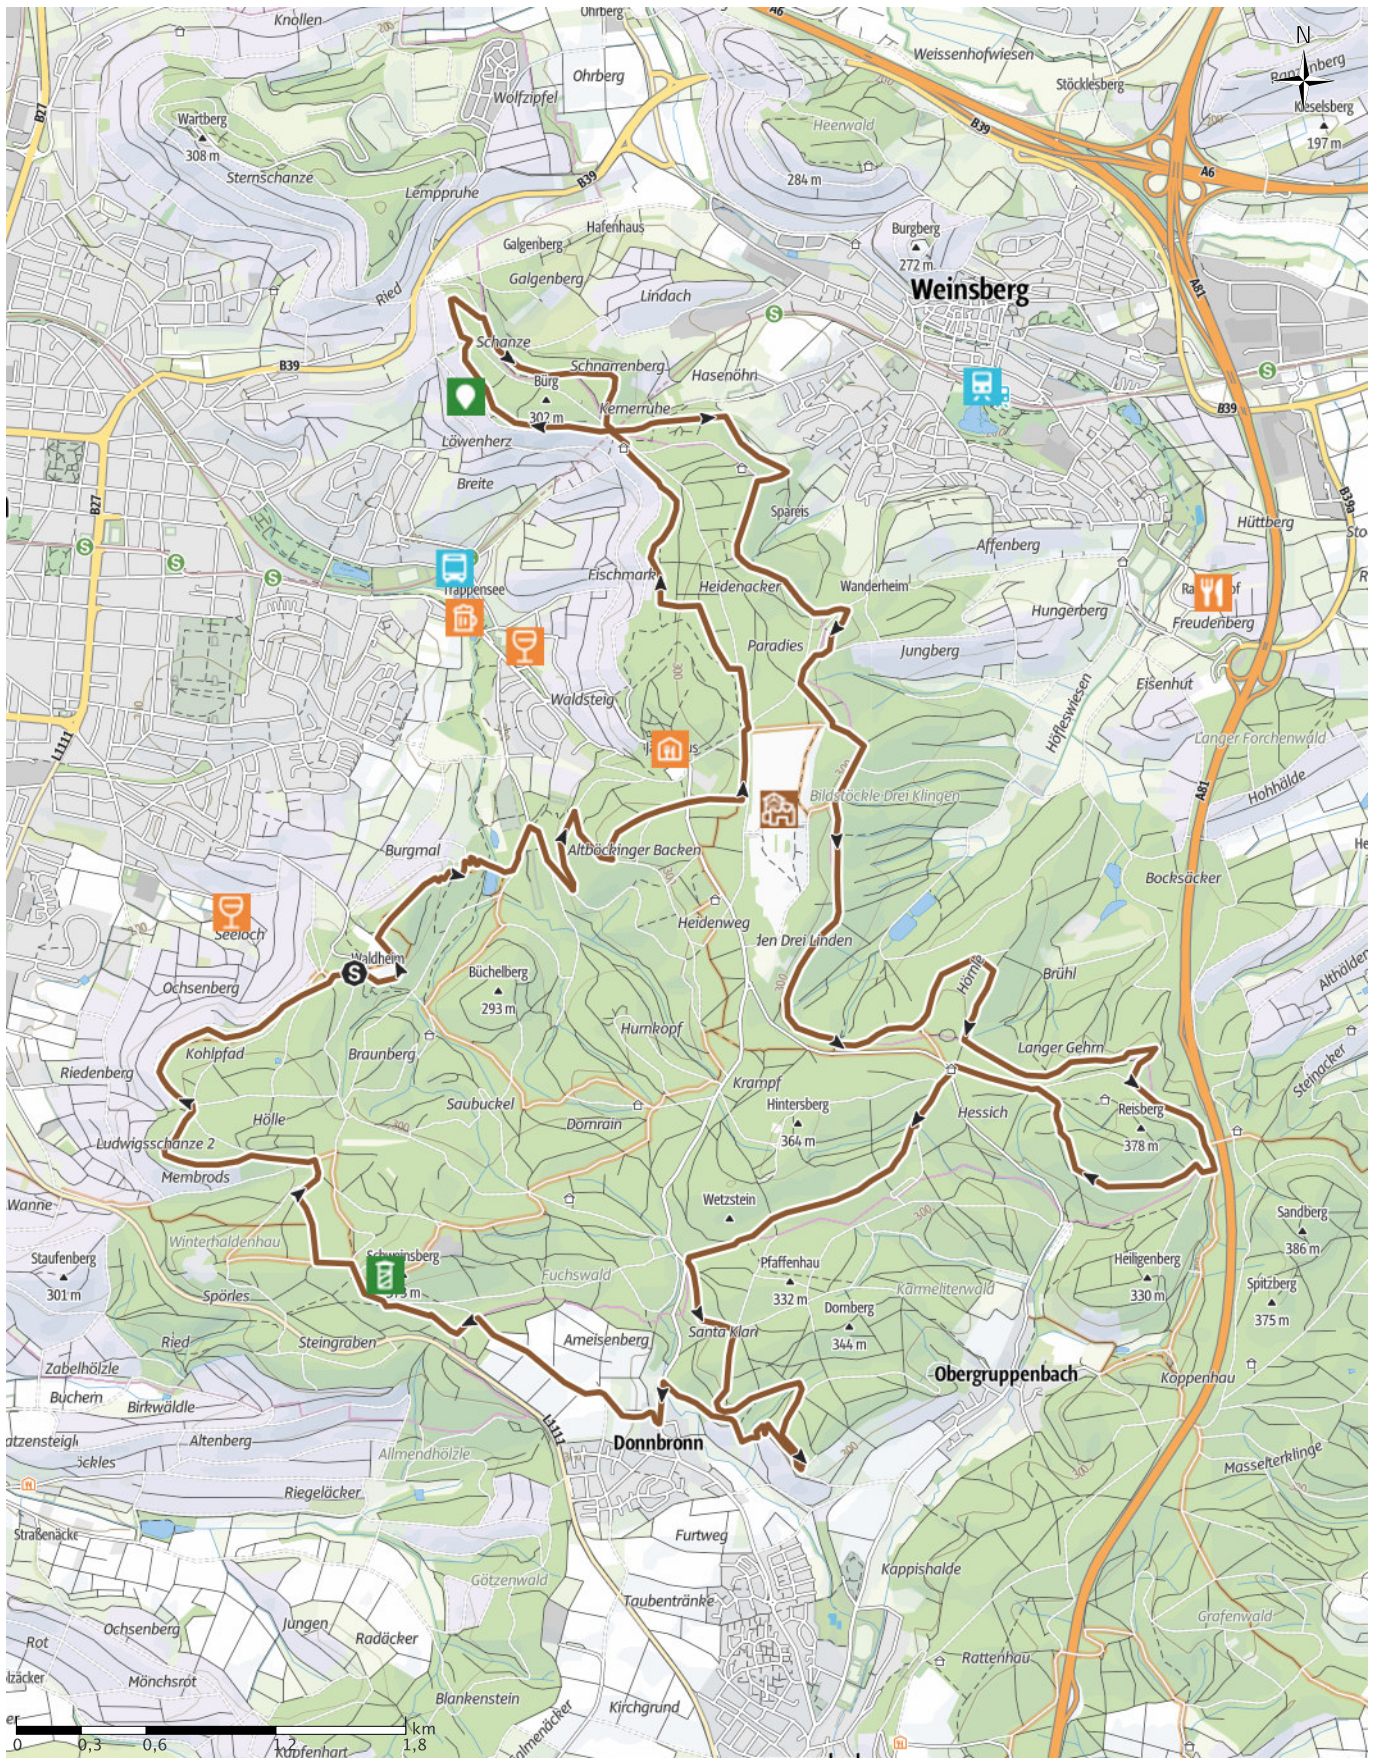

TOP IVB MTB Tour Nr. 1 - Stadtwaldrunde

← 26,9km | ⌚ 3:00Std | ↗ 306m | ↘ 313m | Schwierigkeit leicht

TOP IVB MTB Tour Nr. 1 - Stadtwaldrunde

↔ 26,9km

🕒 3:00Std

▲ 306m

▼ 313m

Schwierigkeit leicht

TOP IVB MTB Tour Nr. 1 - Stadtwaldrunde

↔ 26,9km

🕒 3:00Std

▲ 306m

▼ 313m

Schwierigkeit leicht

TOP IVB MTB Tour Nr. 1 - Stadtwaldrunde

← 26,9km

🕒 3:00Std

▲ 306m

▼ 313m

Schwierigkeit leicht