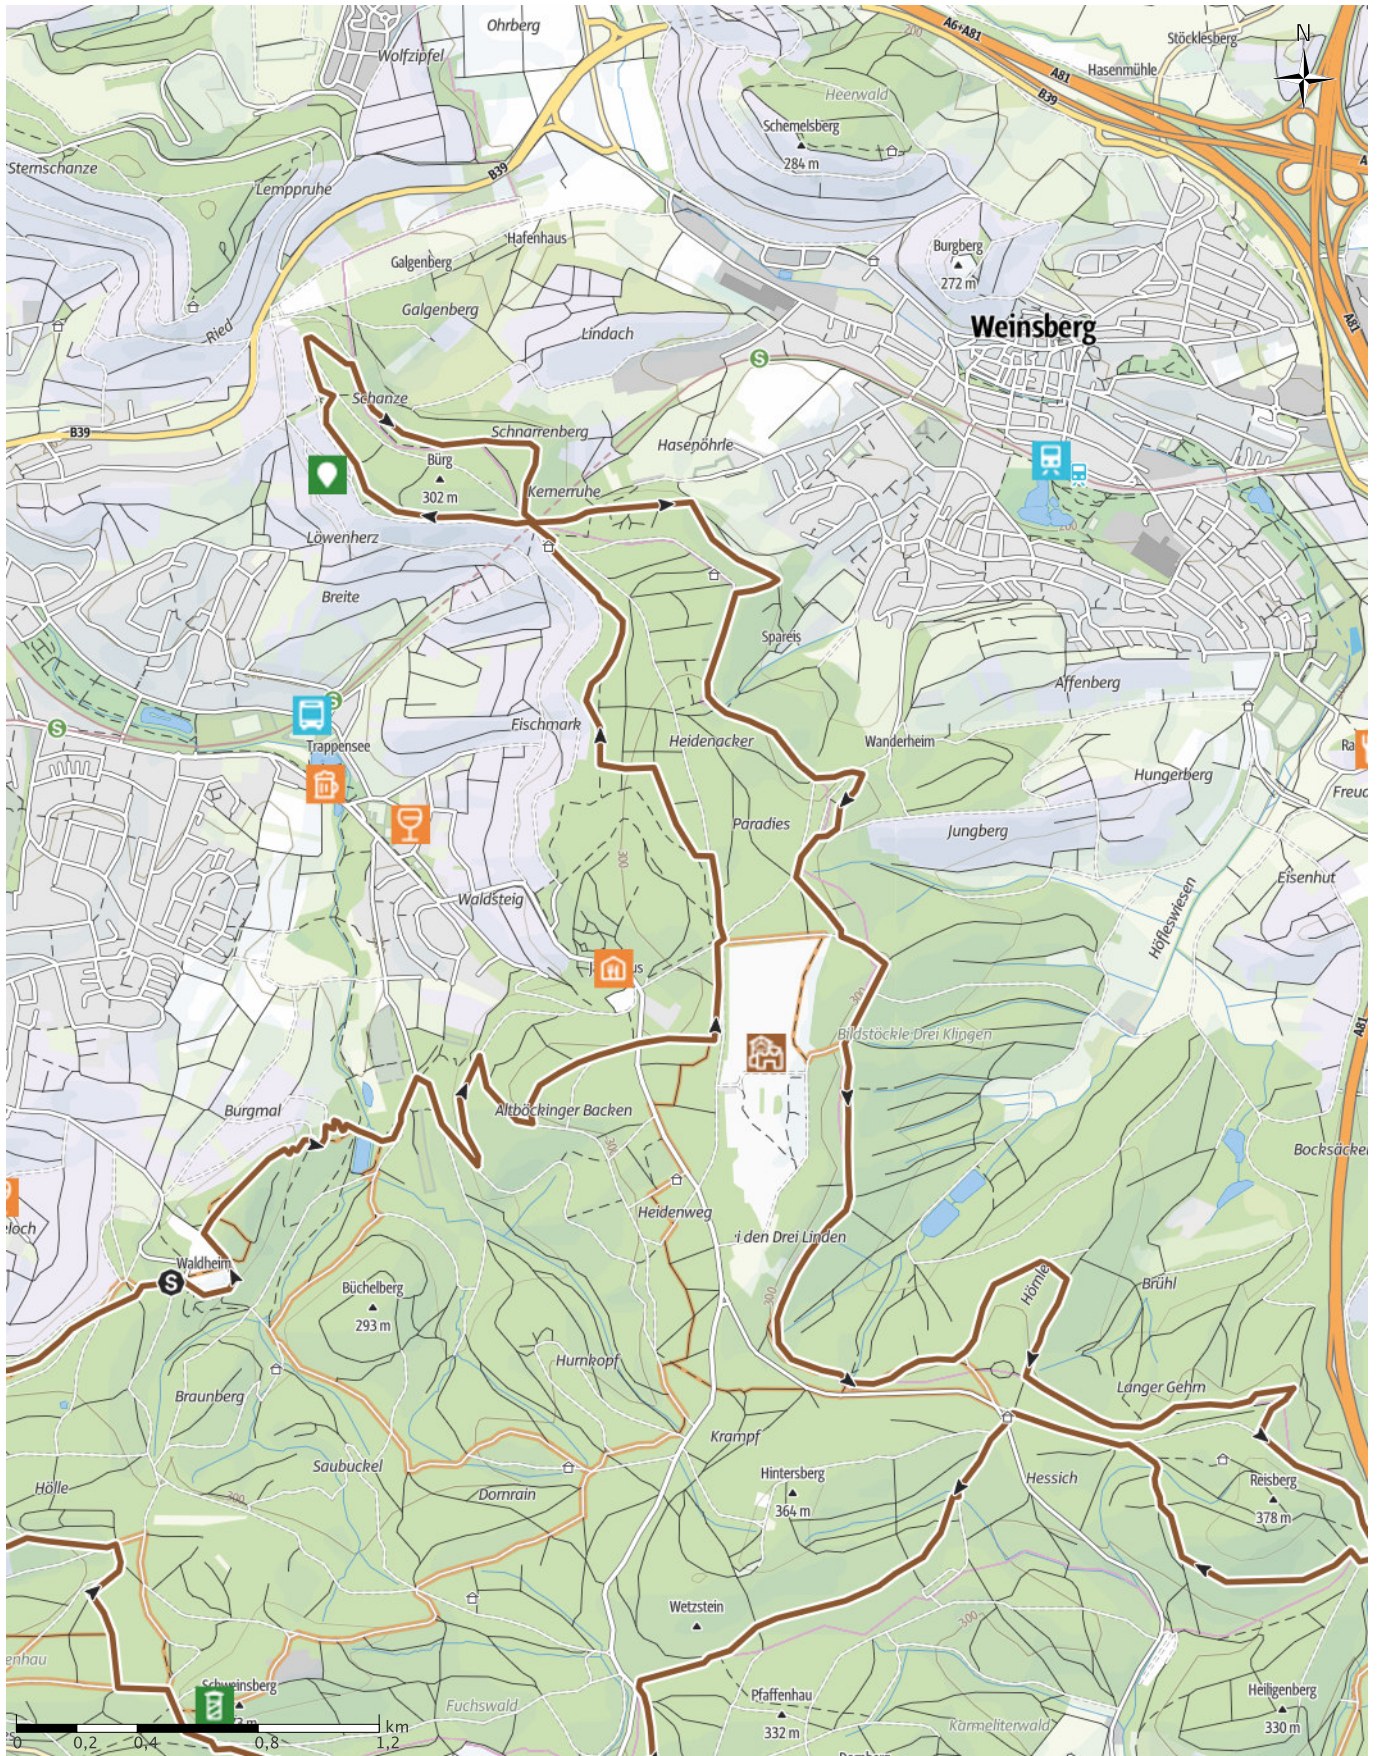

TOP IVB MTB Tour Nr. 1 - Stadtwaldrunde

← 26,9km | ⌚ 3:00Std | ↗ 306m | ↘ 313m | Schwierigkeit leicht

TOP IVB MTB Tour Nr. 1 - Stadtwaldrunde

↔ 26,9km

🕒 3:00Std

▲ 306m

▼ 313m

Schwierigkeit leicht

TOP IVB MTB Tour Nr. 1 - Stadtwaldrunde

↔ 26,9km

🕒 3:00Std

▲ 306m

▼ 313m

Schwierigkeit leicht

TOP IVB MTB Tour Nr. 1 - Stadtwaldrunde

← 26,9km

🕒 3:00Std

▲ 306m

▼ 313m

Schwierigkeit leicht