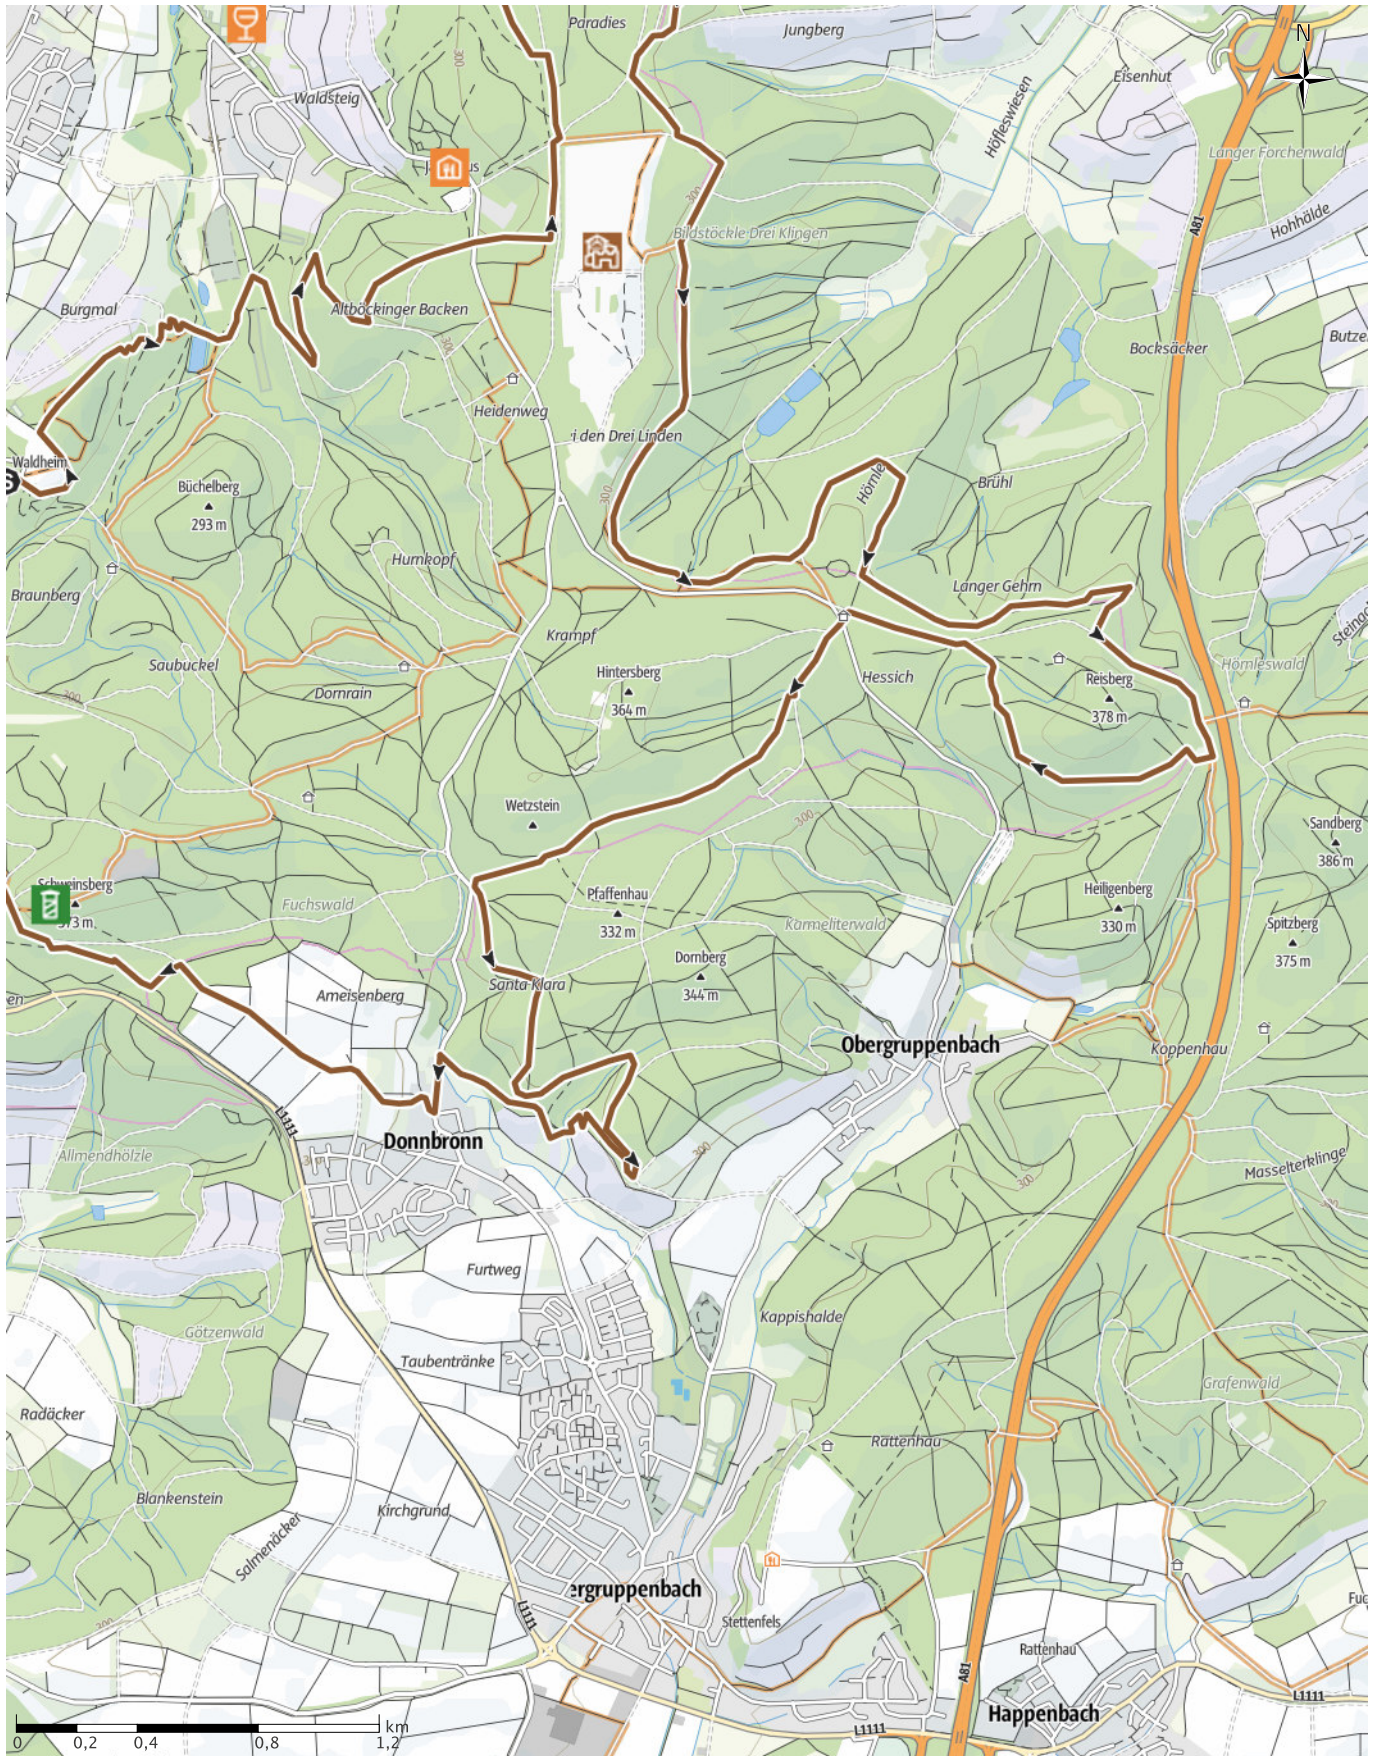

TOP IVB MTB Tour Nr. 1 - Stadtwaldrunde

← 26,9km | ⌚ 3:00Std | ↗ 306m | ↘ 313m | Schwierigkeit leicht

TOP IVB MTB Tour Nr. 1 - Stadtwaldrunde

↔ 26,9km

🕒 3:00Std

▲ 306m

▼ 313m

Schwierigkeit leicht

TOP IVB MTB Tour Nr. 1 - Stadtwaldrunde

↔ 26,9km

🕒 3:00Std

▲ 306m

▼ 313m

Schwierigkeit leicht

TOP IVB MTB Tour Nr. 1 - Stadtwaldrunde

← 26,9km

🕒 3:00Std

▲ 306m

▼ 313m

Schwierigkeit leicht